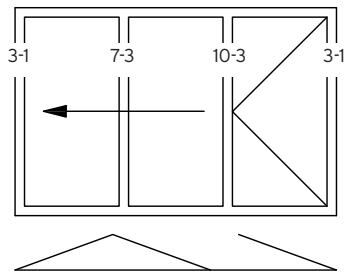

Innenansicht
View from the Inside

- ① erstöffnend / primary panel
- ② zweitöffnend / secondary panel

SL 97 „u“ I - 3R

Details für unten aufstehende und nach innen öffnende Faltwand.

Details for floor mounted and inwards opening folding glass doors.

SL 97 „o“ I - 3R

Details für oben anhängende und nach innen öffnende Faltwand.

Details for top hung and inwards opening folding glass doors.

I - 3R

I - 3L 3R

I - 2L 1R

I - 5R

I - 1L 3R

Innenansicht
View from the Inside

- ① erstöffnend / primary panel
- ② zweitöffnend / secondary panel

SL 97 „u“ A - 3R

Details für unten aufstehende und nach aussen öffnende Faltwand.
 Details for floor mounted and outward opening folding glass doors.

SL 67 „o“ A - 3R

Details für oben anhängende und nach aussen öffnende Faltwand.
 Details for top hung and outward opening folding glass doors.

A - 3R

A - 3L 3R

A - 2L 1R

A - 5R

A - 1L 3R