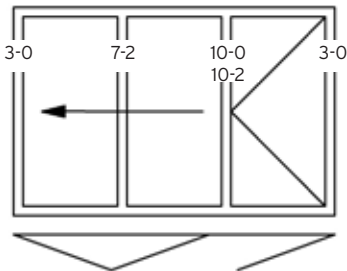

**Innenansicht**  
**View from the Inside**

- ① erstöffnend / primary panel
- ② zweitöffnend / secondary panel

SL 67 „u“ I - 3R

Details für unten aufstehende Faltwand.  
 Details for floor mounted folding glass doors.

SL 67 „o“ I - 3R

Details für oben anhängende Faltwand.  
 Details for top hung folding glass doors.

I - 3R

I - 3L 3R

I - 2L 1R

I - 5R

I - 4R

I - 2L 3R

I - 2L 2R

I - 1L 3R

**Innenansicht**

**View from the Inside**

- ① erstöffnend / primary panel
- ② zweitöffnend / secondary panel

SL 67 „u“ A - 3R

Details für unten aufstehende Faltwand.  
 Details for floor mounted folding glass doors.