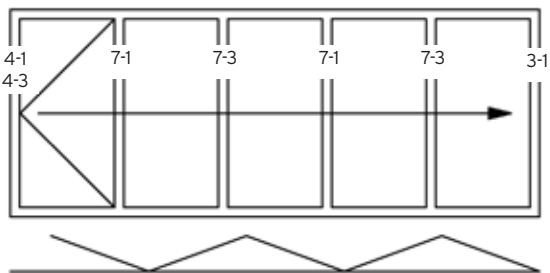

I - 2L 2R

I - 1L 3R

**Innenansicht**

**View from the Inside**

- ① erstöffnend / primary panel
- ② zweitöffnend / secondary panel

SL 67 „u“ A - 3R

Details für unten aufstehende Faltwand.  
 Details for floor mounted folding glass doors.

SL 67 „o“ A - 3R

Details für oben anhängende Faltwand.  
 Details for top hung folding glass doors.

A - 3R

A - 3L 3R

oder ②—①  
 / or ①—②

A - 2L 1R

A - 5R

A - 4R

A - 2L 3R

A - 2L 2R

A - 1L 3R

oder ②—①  
 / or ①—②

**Innenansicht**

**View from the Inside**

Faltwand mit Sprosse.  
 Folding façade with transom.

Faltwand mit Oberlicht.  
 Folding façade with overhead panel.