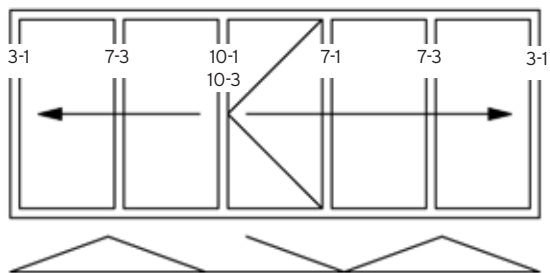

I - 2L 2R

I - 1L 3R

**Innenansicht**

**View from the Inside**

- ① erstöffnend / primary panel
- ② zweitöffnend / secondary panel

SL 67 „u“ A - 3R

Details für unten aufstehende Faltwand.  
 Details for floor mounted folding glass doors.

SL 67 „o“ A - 3R

Details für oben anhängende Faltwand.  
 Details for top hung folding glass doors.

A - 3R

A - 3L 3R

oder ②—①  
 / or ①—②

A - 2L 1R

A - 5R

A - 4R

A - 2L 3R

A - 2L 2R

A - 1L 3R

oder ②—①  
 / or ①—②

**Innenansicht**

**View from the Inside**

Faltwand mit Sprosse.  
 Folding façade with transom.

Faltwand mit Oberlicht.  
 Folding façade with overhead panel.